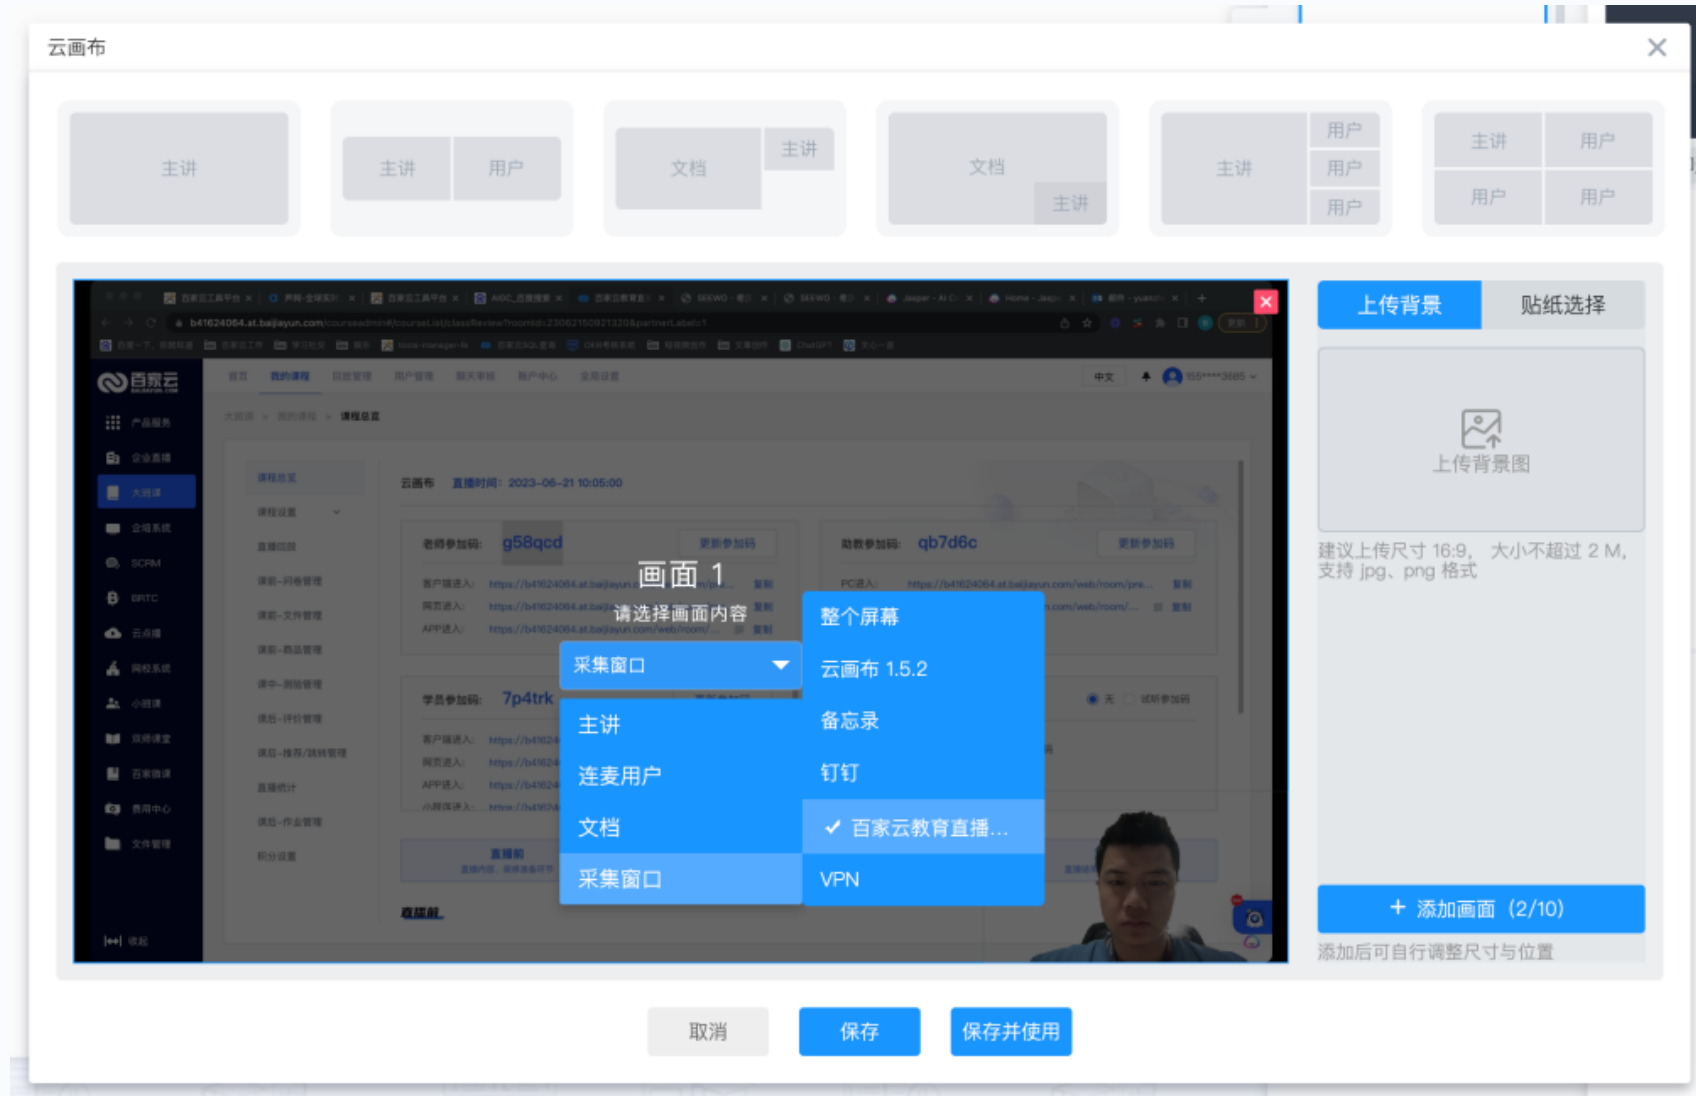

#### **1、云画布升级——画面元素支持屏幕共享与窗口共享**

云画布功能画面选择类型支持屏幕共享与窗口共享流；可实现云画布场景下进行第三个软件授课（如ps软件、数位屏、工程建模软件等）仅支持客户端；